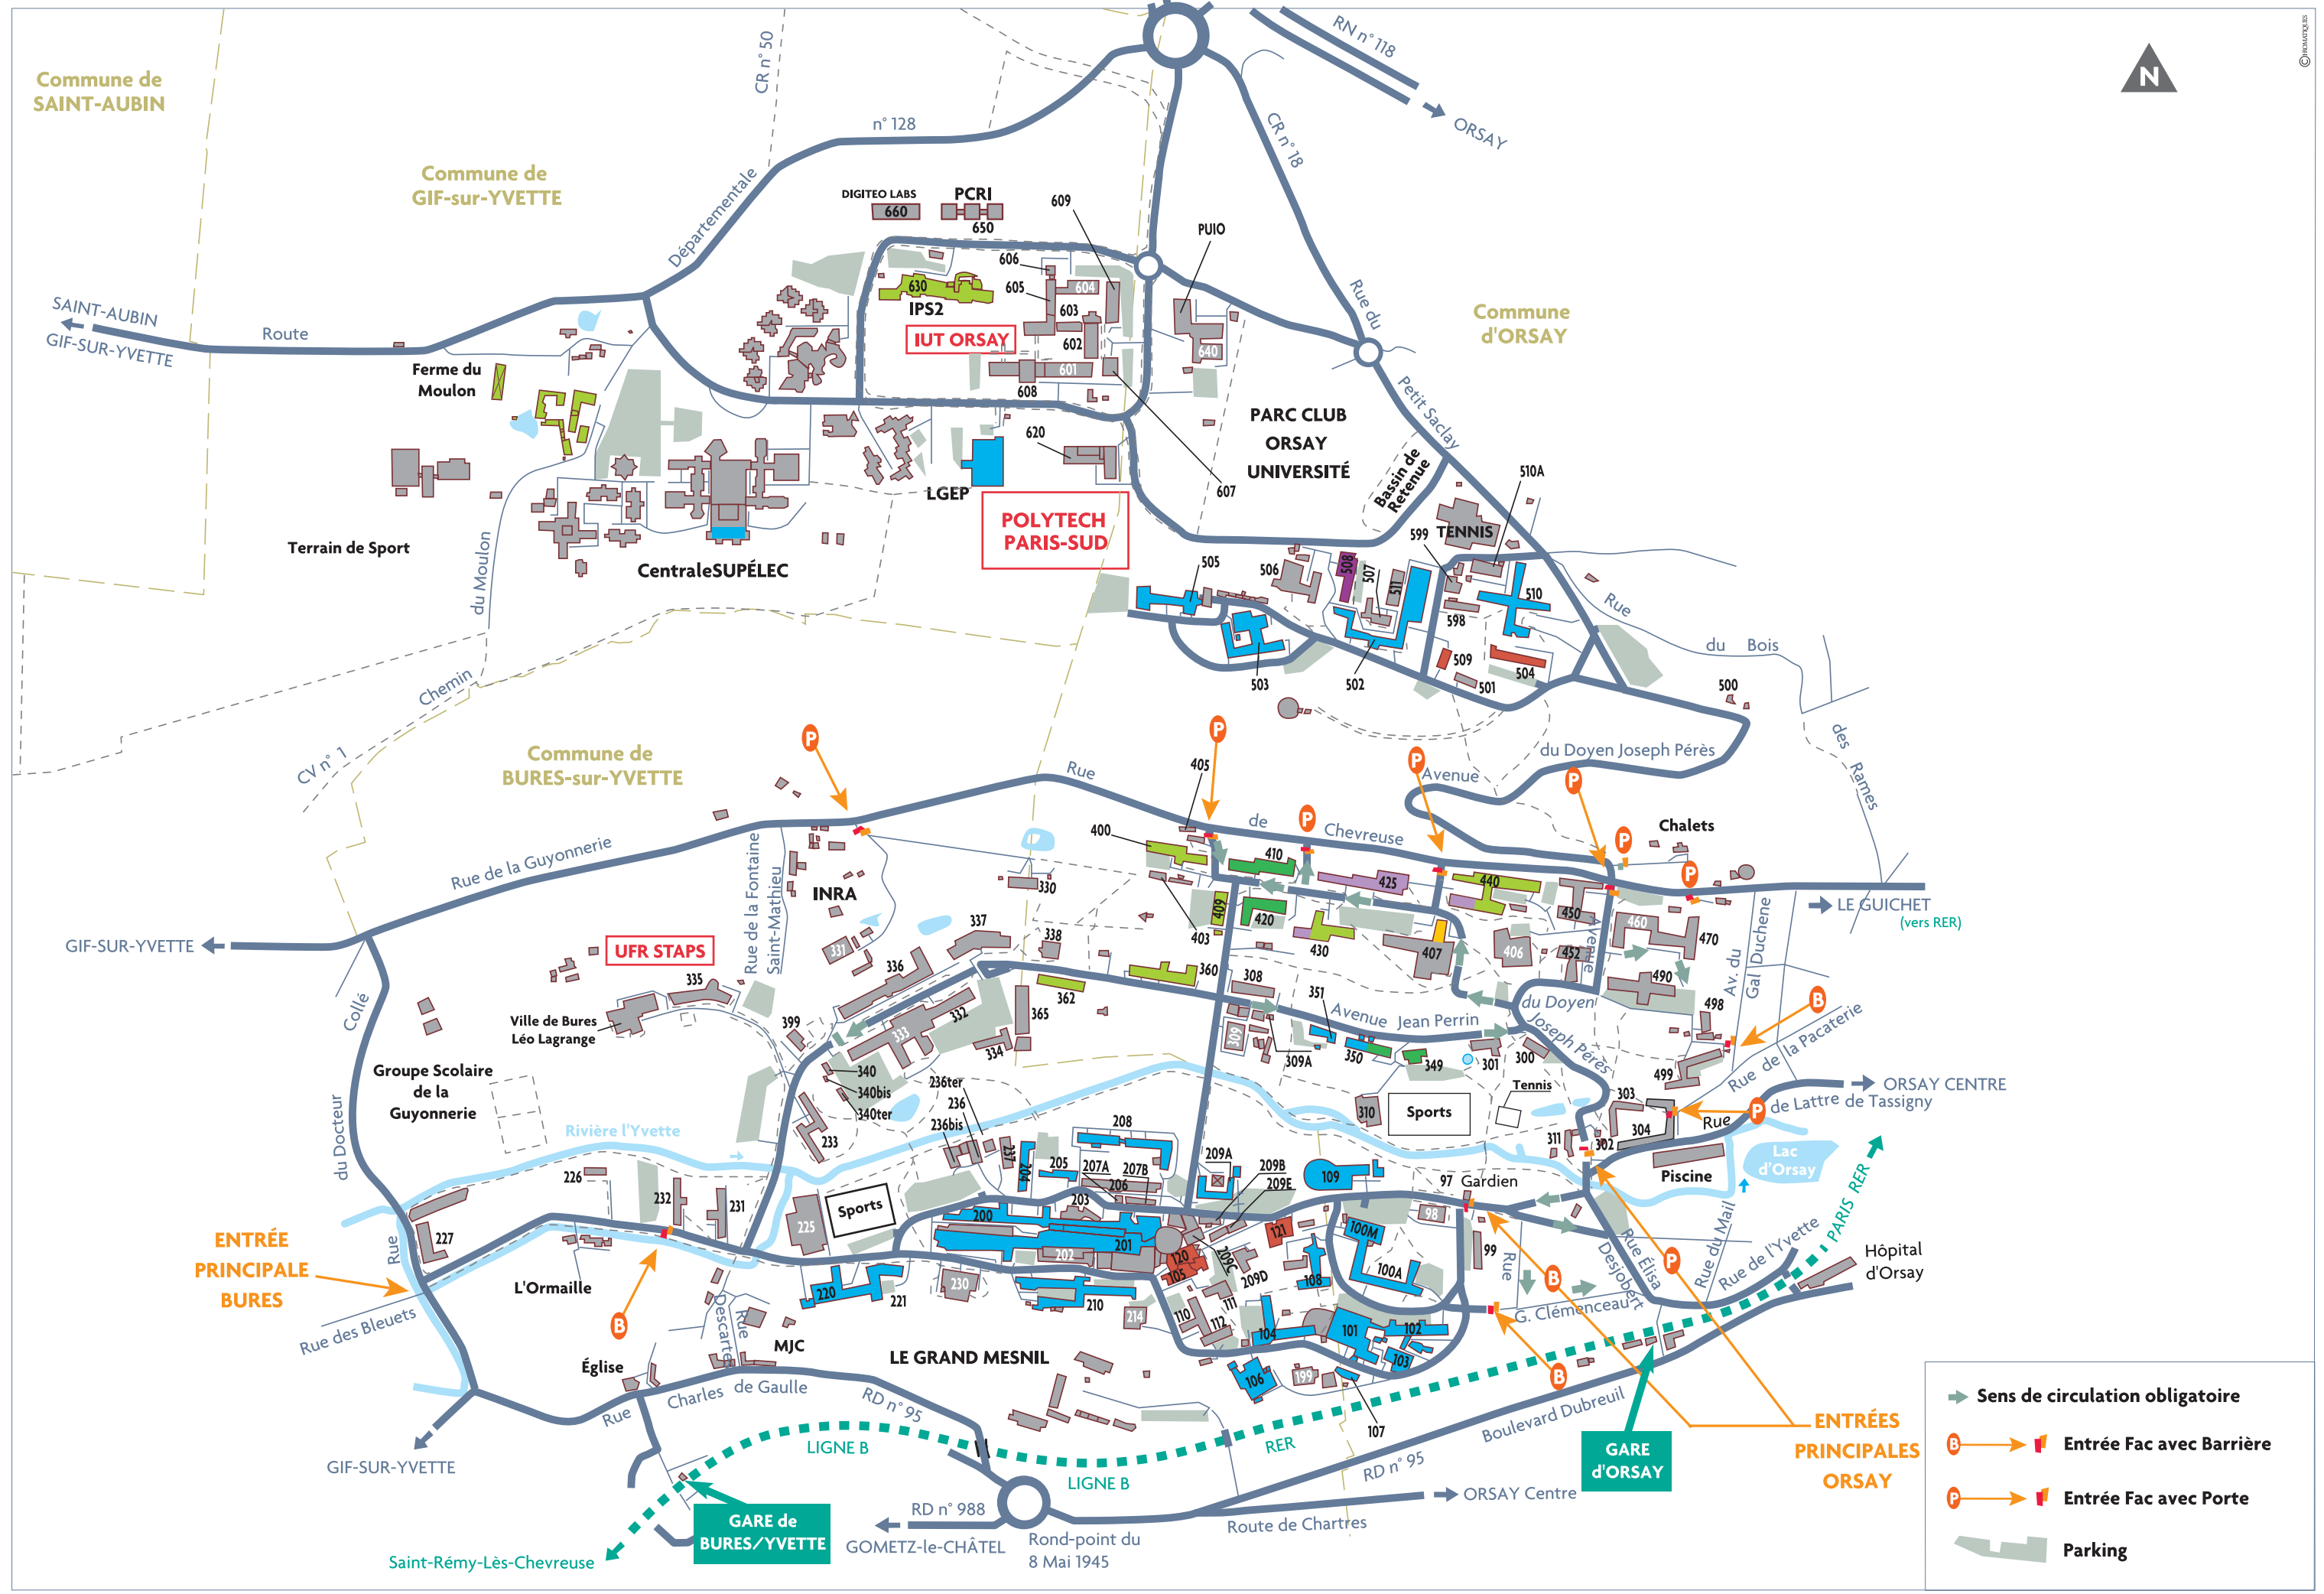

Commune de SAINT-AUBIN

Commune de GIF-sur-YVETTE

Commune d'ORSAY

Commune de BURES-sur-YVETTE

- Sens de circulation obligatoire
- Entrée Fac avec Barrière
- Entrée Fac avec Porte
- Parking

ENTRÉE PRINCIPALE BURES

ENTRÉES PRINCIPALES ORSAY

GARE de BURES/YVETTE

GARE d'ORSAY

SAINT-AUBIN
GIF-SUR-YVETTE

GIF-SUR-YVETTE

GIF-SUR-YVETTE

Saint-Rémy-Lès-Chevreuse

GOMETZ-le-CHÂTEL

Rond-point du 8 Mai 1945

Route de Chartres

ORSAY Centre

ORSAY CENTRE

LE GUICHET (vers RER)

Ferme du Moulon

Terrain de Sport

CentraleSUPÉLEC